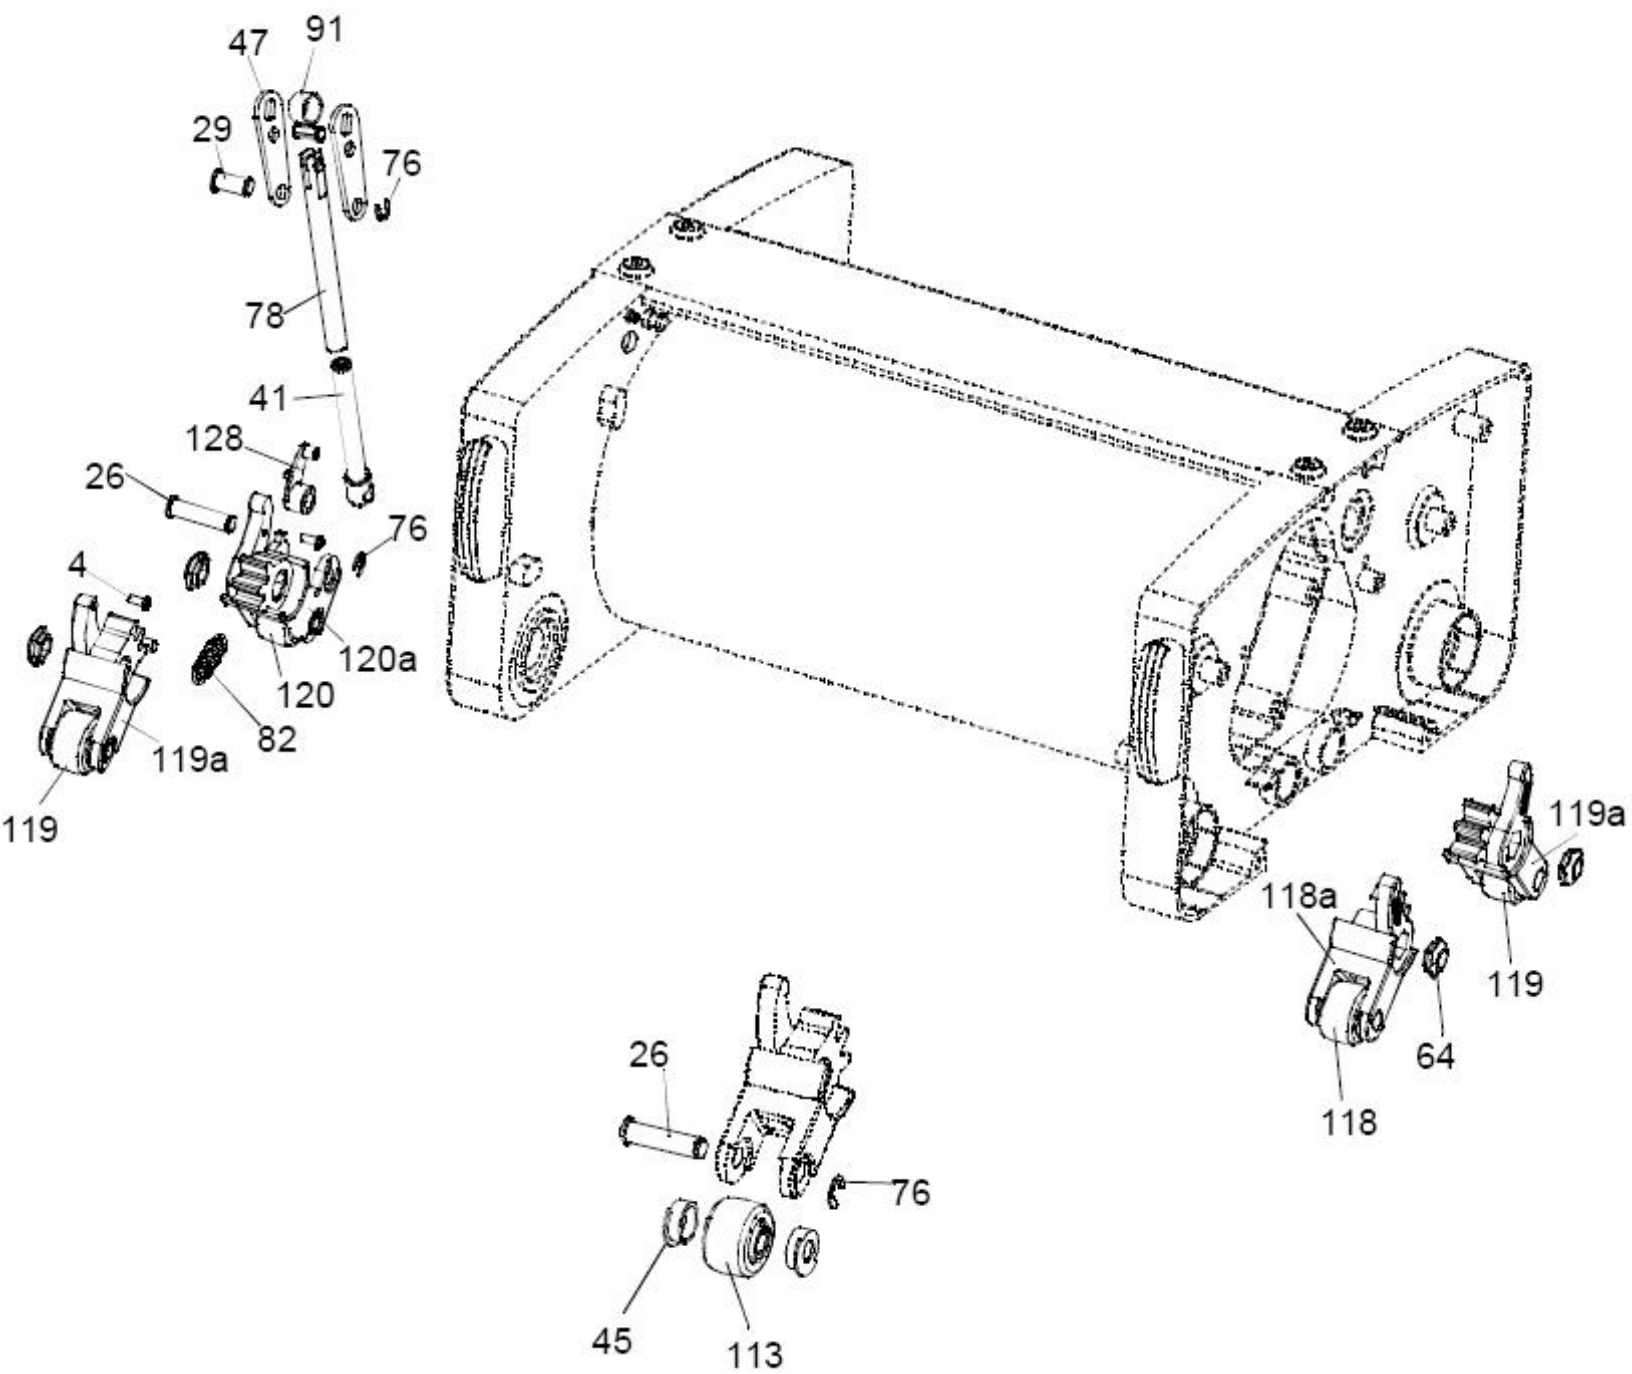

Lever and Guide Link Mechanism

Model :99410 BR 13/1 Multiwash

	Number	Description	Qty Req.
4	90-0046-0000	CRPH SCREW M4x12	2
26	90-0151-0000	CLEVIS PIN	5
29	90-0153-0000	CLEVIS PIN	1
41	90-0159-0000	LINK	1
45	90-0162-0000	SHIELD	8
47	90-0163-0000	LEVER	2
64	90-0177-0000	LEVER BUTTON	4
76	90-0051-0000	CIRCLIP	6
78	90-0156-0000	BUMPER	1
82	90-0284-0000	SPRING	1
91	90-0257-0000	BUSH	1
113	90-0196-0000	WHEEL	4
118	90-0068-0000	LEVER ASSEMBLY	1
118a	90-0173-0000	LEVER	1
119	90-0069-0000	LEVER ASSEMBLY	2
119a	90-0174-0000	LEVER	2
120	90-0070-0000	LEVER ASSEMBLY	1
120a	90-0175-0000	LEVER	1
128	90-0266-0000	LEVER SWITCH	1

Lever and Guide Link Mechanism, Model:99410 BR 13/1 Multiwash