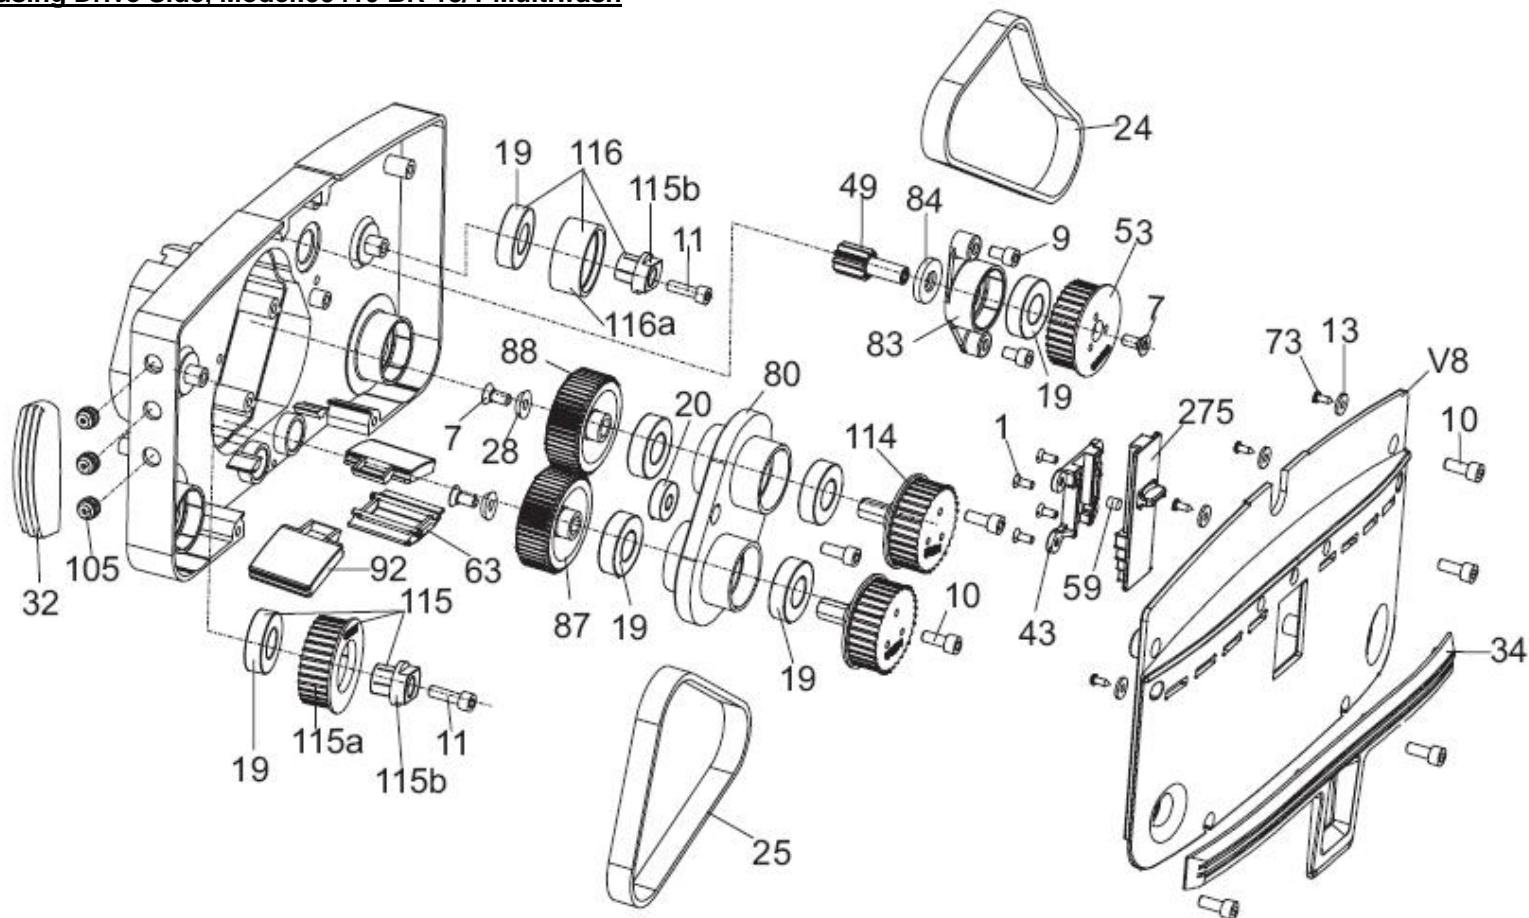

Housing Drive Side

Model :99410 BR 13/1 Multiwash

	Number	Description	Qty Req.
1	90-0258-0000	CSK SCREW M4x10	4
2	90-0001-0000	CRPH SCREW M3x6	6
7	90-0143-0000	CSK SCREW M6x14	3
9	90-0293-0000	ALLEN SCREW M6x10	2
10	90-0144-0000	ALLEN SCREW M6x16	7
11	90-0005-0000	ALLEN SCREW 6x20	2
13	90-0007-0000	WASHER	4
19	90-0009-0000	BEARING	9
20	90-0121-0000	BEARING	1
24	90-0011-0000	BELT	1
25	90-0012-0000	BELT	1
28	90-0152-0000	WASHER	2
32	90-0154-0000	BUMPER	1
34	90-0156-0000	BUMPER	1
43	90-0025-0000	SLIDER HOUSING	1
46	90-0027-0000	SEAL	2
49	90-0029-0000	PINION	1
53	90-0031-0000	DRUM SPROCKET	1
59	90-0035-0000	PIN	1
62	90-0176-0000	O-RING	2
63	90-0040-0000	SHIELD	1
73	90-0183-0000	SELF TAPPING SCREW	4
77	90-0020-0000	CAP	2
80	90-0285-0000	GEAR HOUSING	1
83	90-0268-0000	HOUSING SPROCKET	1
84	90-0264-0000	SEAL	1
87	90-0286-0000	GEAR - LH	1
88	90-0287-0000	GEAR - RH	1
92	90-0267-0000	SHIELD	2
93	90-0294-0000	ROLLER	2
105	90-0390-0000	BUMPER SLEEVE	3
111	90-0061-0000	BRUSH SPROCKET	2
114	90-0063-0000	GEAR SPROCKET	2
115	90-0065-0000	IDLER ASSEMBLY	1
115a	90-0169-0000	SPROCKET	1
115b	90-0161-0000	HUB	2
116	90-0197-0000	IDLER ASSEMBLY	1
116a	90-0166-0000	SLEEVE	1
212	90-0392-0000	STUB AXLE	1
275	33861	SLIDER BRUSH	1
V7	33862	DRIVE HOUSING	1
V8	33863	COVER	1

Lever and Guide Link Mechanism

Model :99410 BR 13/1 Multiwash

	Number	Description	Qty Req.
4	90-0046-0000	CRPH SCREW M4x12	2
26	90-0151-0000	CLEVIS PIN	5
29	90-0153-0000	CLEVIS PIN	1
41	90-0159-0000	LINK	1
45	90-0162-0000	SHIELD	8
47	90-0163-0000	LEVER	2
64	90-0177-0000	LEVER BUTTON	4
76	90-0051-0000	CIRCLIP	6
78	90-0156-0000	BUMPER	1
82	90-0284-0000	SPRING	1
91	90-0257-0000	BUSH	1
113	90-0196-0000	WHEEL	4
118	90-0068-0000	LEVER ASSEMBLY	1
118a	90-0173-0000	LEVER	1
119	90-0069-0000	LEVER ASSEMBLY	2
119a	90-0174-0000	LEVER	2
120	90-0070-0000	LEVER ASSEMBLY	1
120a	90-0175-0000	LEVER	1
128	90-0266-0000	LEVER SWITCH	1