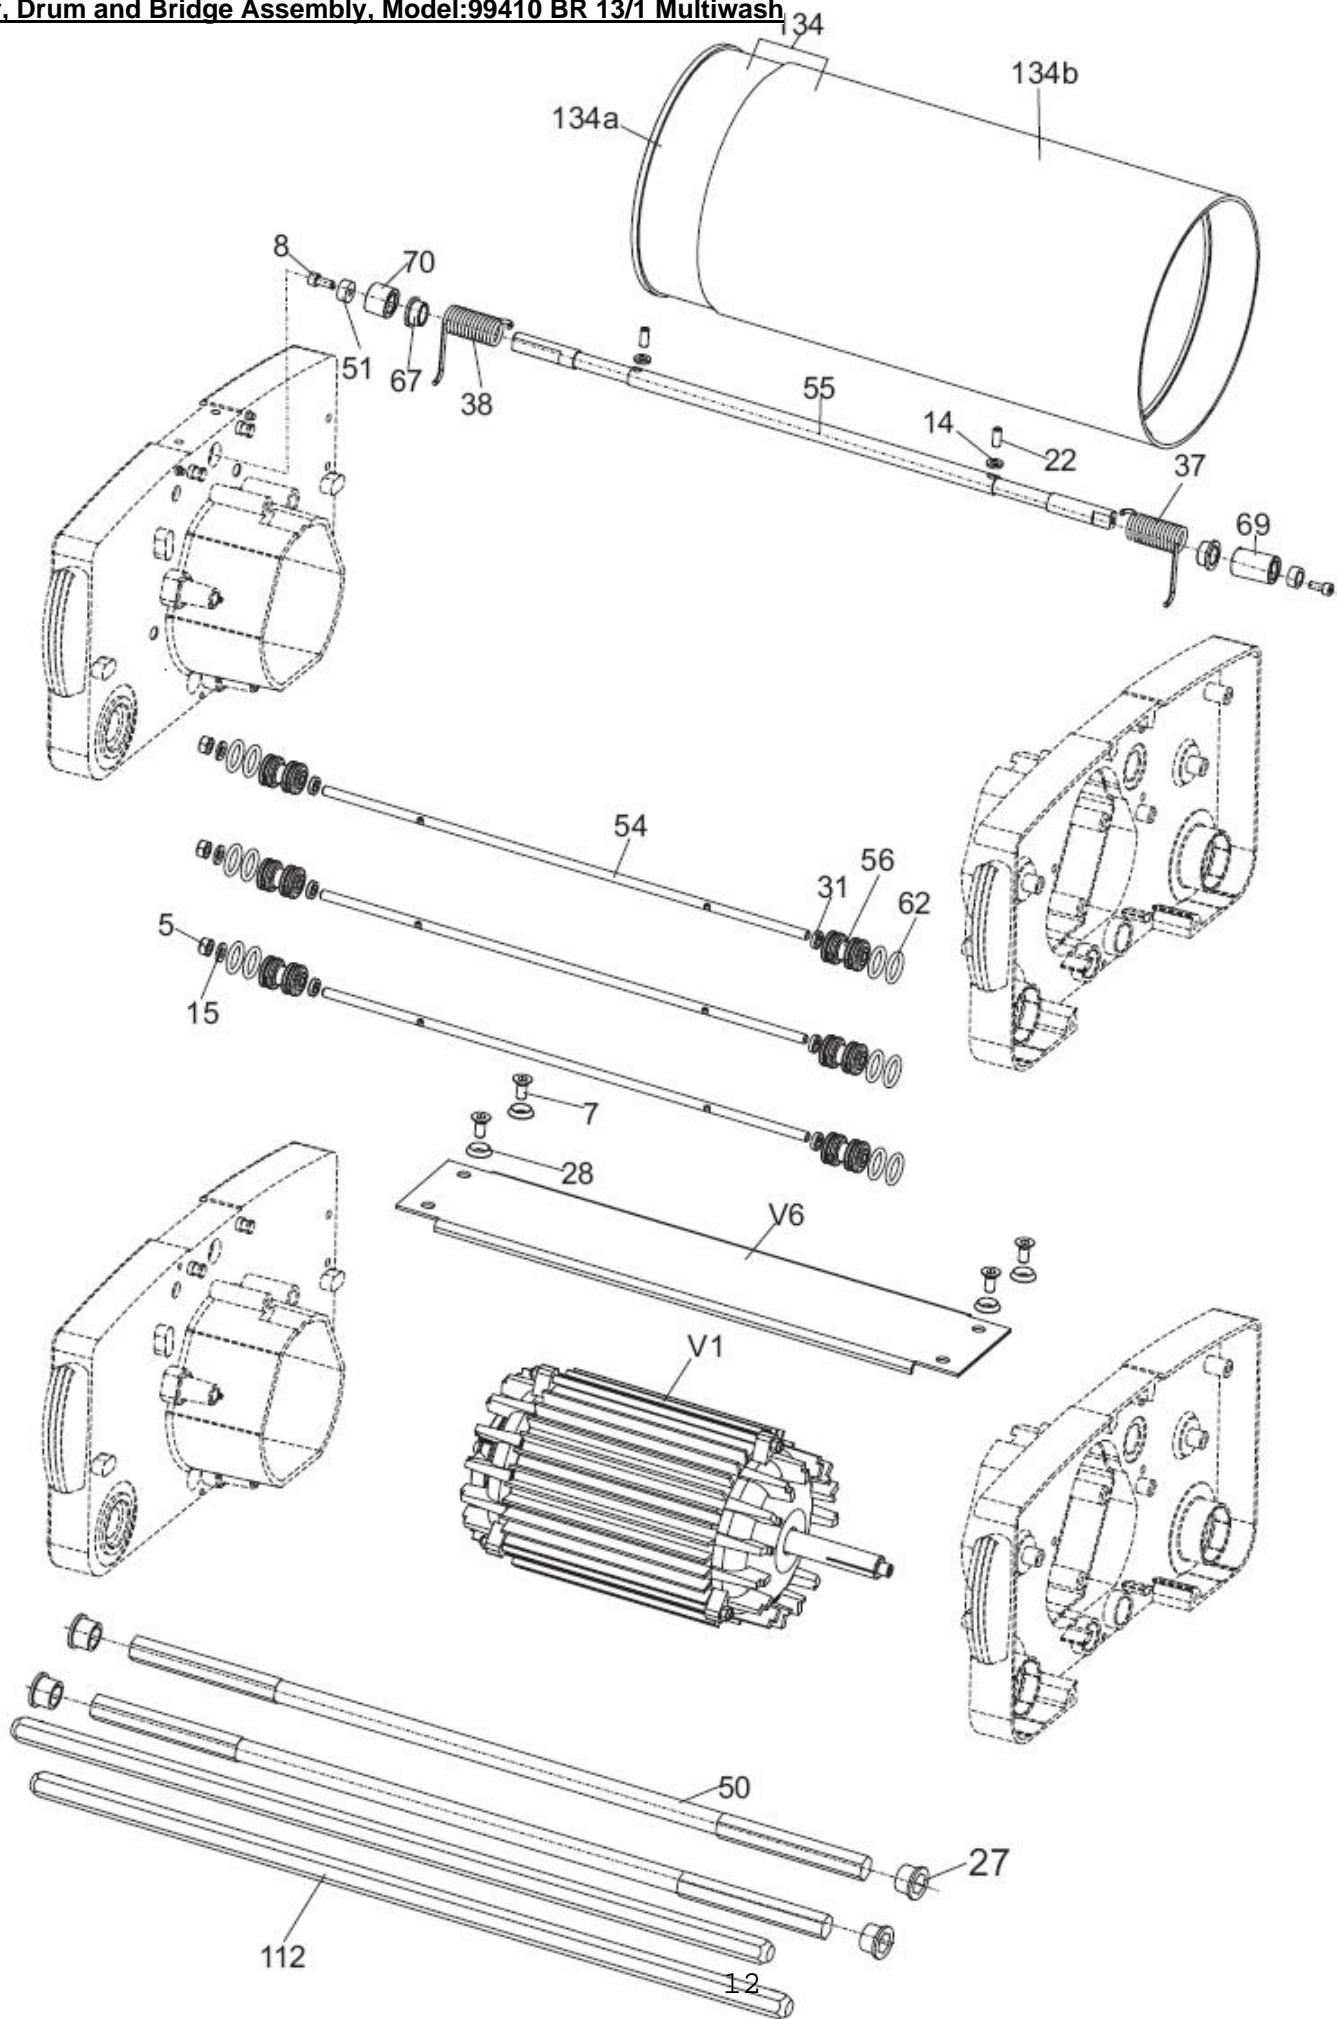

Motor, Drum and Bridge Assembly

Model :99410 BR 13/1 Multiwash

	Number	Description	Qty Req.
5	90-0142-0000	NUT, HEX	3
7	90-0143-0000	CSK SCREW M6x14	4
8	90-0004-0000	ALLEN SCREW M4x10	2
14	90-0146-0000	WASHER	2
15	90-0147-0000	WASHER	3
22	90-0150-0000	GRUB SCREW M5x12	2
27	90-0015-0000	BUSH	4
28	90-0152-0000	WASHER	4
31	90-0017-0000	WASHER	6
38	90-0157-0000	SPRING	1
38	90-0158-0000	SPRING	1
50	90-0167-0000	HEX SHAFT	2
51	90-0030-0000	WASHER	2
54	90-0170-0000	TIE ROD	3
55	90-0171-0000	SHAFT	1
56	90-0172-0000	ROLLER	6
62	90-0176-0000	O-RING	12
67	90-0178-0000	BUSH	2
69	90-0180-0000	BUSH	1
70	90-0181-0000	BUSH	1
112	90-0062-0000	BRUSH SHAFT	2
134	90-0306-0000	DRUM ASSEMBLY	1
134a	90-0303-0000	DRUM	1
134b	90-0304-0000	DRUM SLEEVE	1
V1	90-0193-0000	MOTOR	1
V6	33885	BRIDGE ASSEMBLY	1

Motor, Drum and Bridge Assembly, Model:99410 BR 13/1 Multiwash