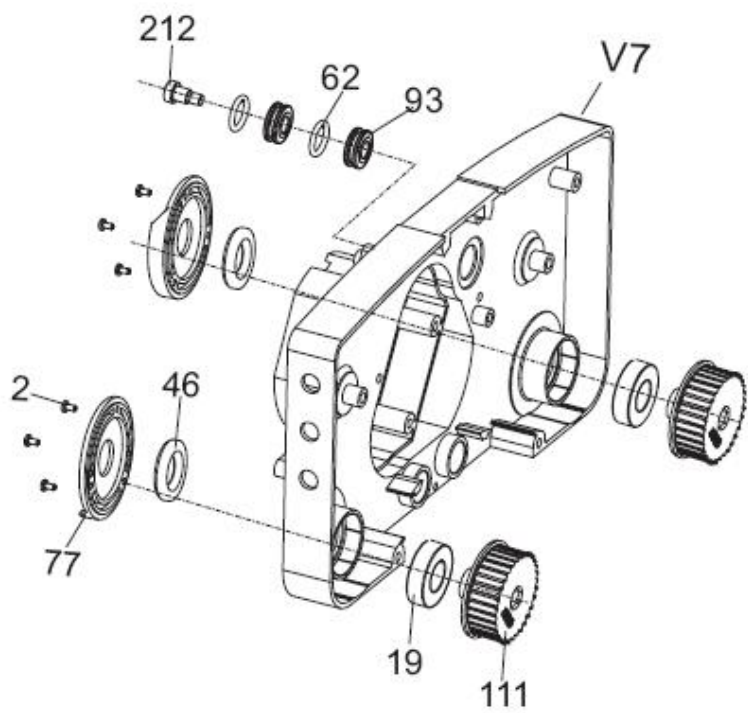

Housing Drive Side

Model :99410 BR 13/1 Multiwash

	Number	Description	Qty Req.
1	90-0258-0000	CSK SCREW M4x10	4
2	90-0001-0000	CRPH SCREW M3x6	6
7	90-0143-0000	CSK SCREW M6x14	3
9	90-0293-0000	ALLEN SCREW M6x10	2
10	90-0144-0000	ALLEN SCREW M6x16	7
11	90-0005-0000	ALLEN SCREW 6x20	2
13	90-0007-0000	WASHER	4
19	90-0009-0000	BEARING	9
20	90-0121-0000	BEARING	1
24	90-0011-0000	BELT	1
25	90-0012-0000	BELT	1
28	90-0152-0000	WASHER	2
32	90-0154-0000	BUMPER	1
34	90-0156-0000	BUMPER	1
43	90-0025-0000	SLIDER HOUSING	1
46	90-0027-0000	SEAL	2
49	90-0029-0000	PINION	1
53	90-0031-0000	DRUM SPROCKET	1
59	90-0035-0000	PIN	1
62	90-0176-0000	O-RING	2
63	90-0040-0000	SHIELD	1
73	90-0183-0000	SELF TAPPING SCREW	4
77	90-0020-0000	CAP	2
80	90-0285-0000	GEAR HOUSING	1
83	90-0268-0000	HOUSING SPROCKET	1
84	90-0264-0000	SEAL	1
87	90-0286-0000	GEAR - LH	1
88	90-0287-0000	GEAR - RH	1
92	90-0267-0000	SHIELD	2
93	90-0294-0000	ROLLER	2
105	90-0390-0000	BUMPER SLEEVE	3
111	90-0061-0000	BRUSH SPROCKET	2
114	90-0063-0000	GEAR SPROCKET	2
115	90-0065-0000	IDLER ASSEMBLY	1
115a	90-0169-0000	SPROCKET	1
115b	90-0161-0000	HUB	2
116	90-0197-0000	IDLER ASSEMBLY	1
116a	90-0166-0000	SLEEVE	1
212	90-0392-0000	STUB AXLE	1
275	33861	SLIDER BRUSH	1
V7	33862	DRIVE HOUSING	1
V8	33863	COVER	1