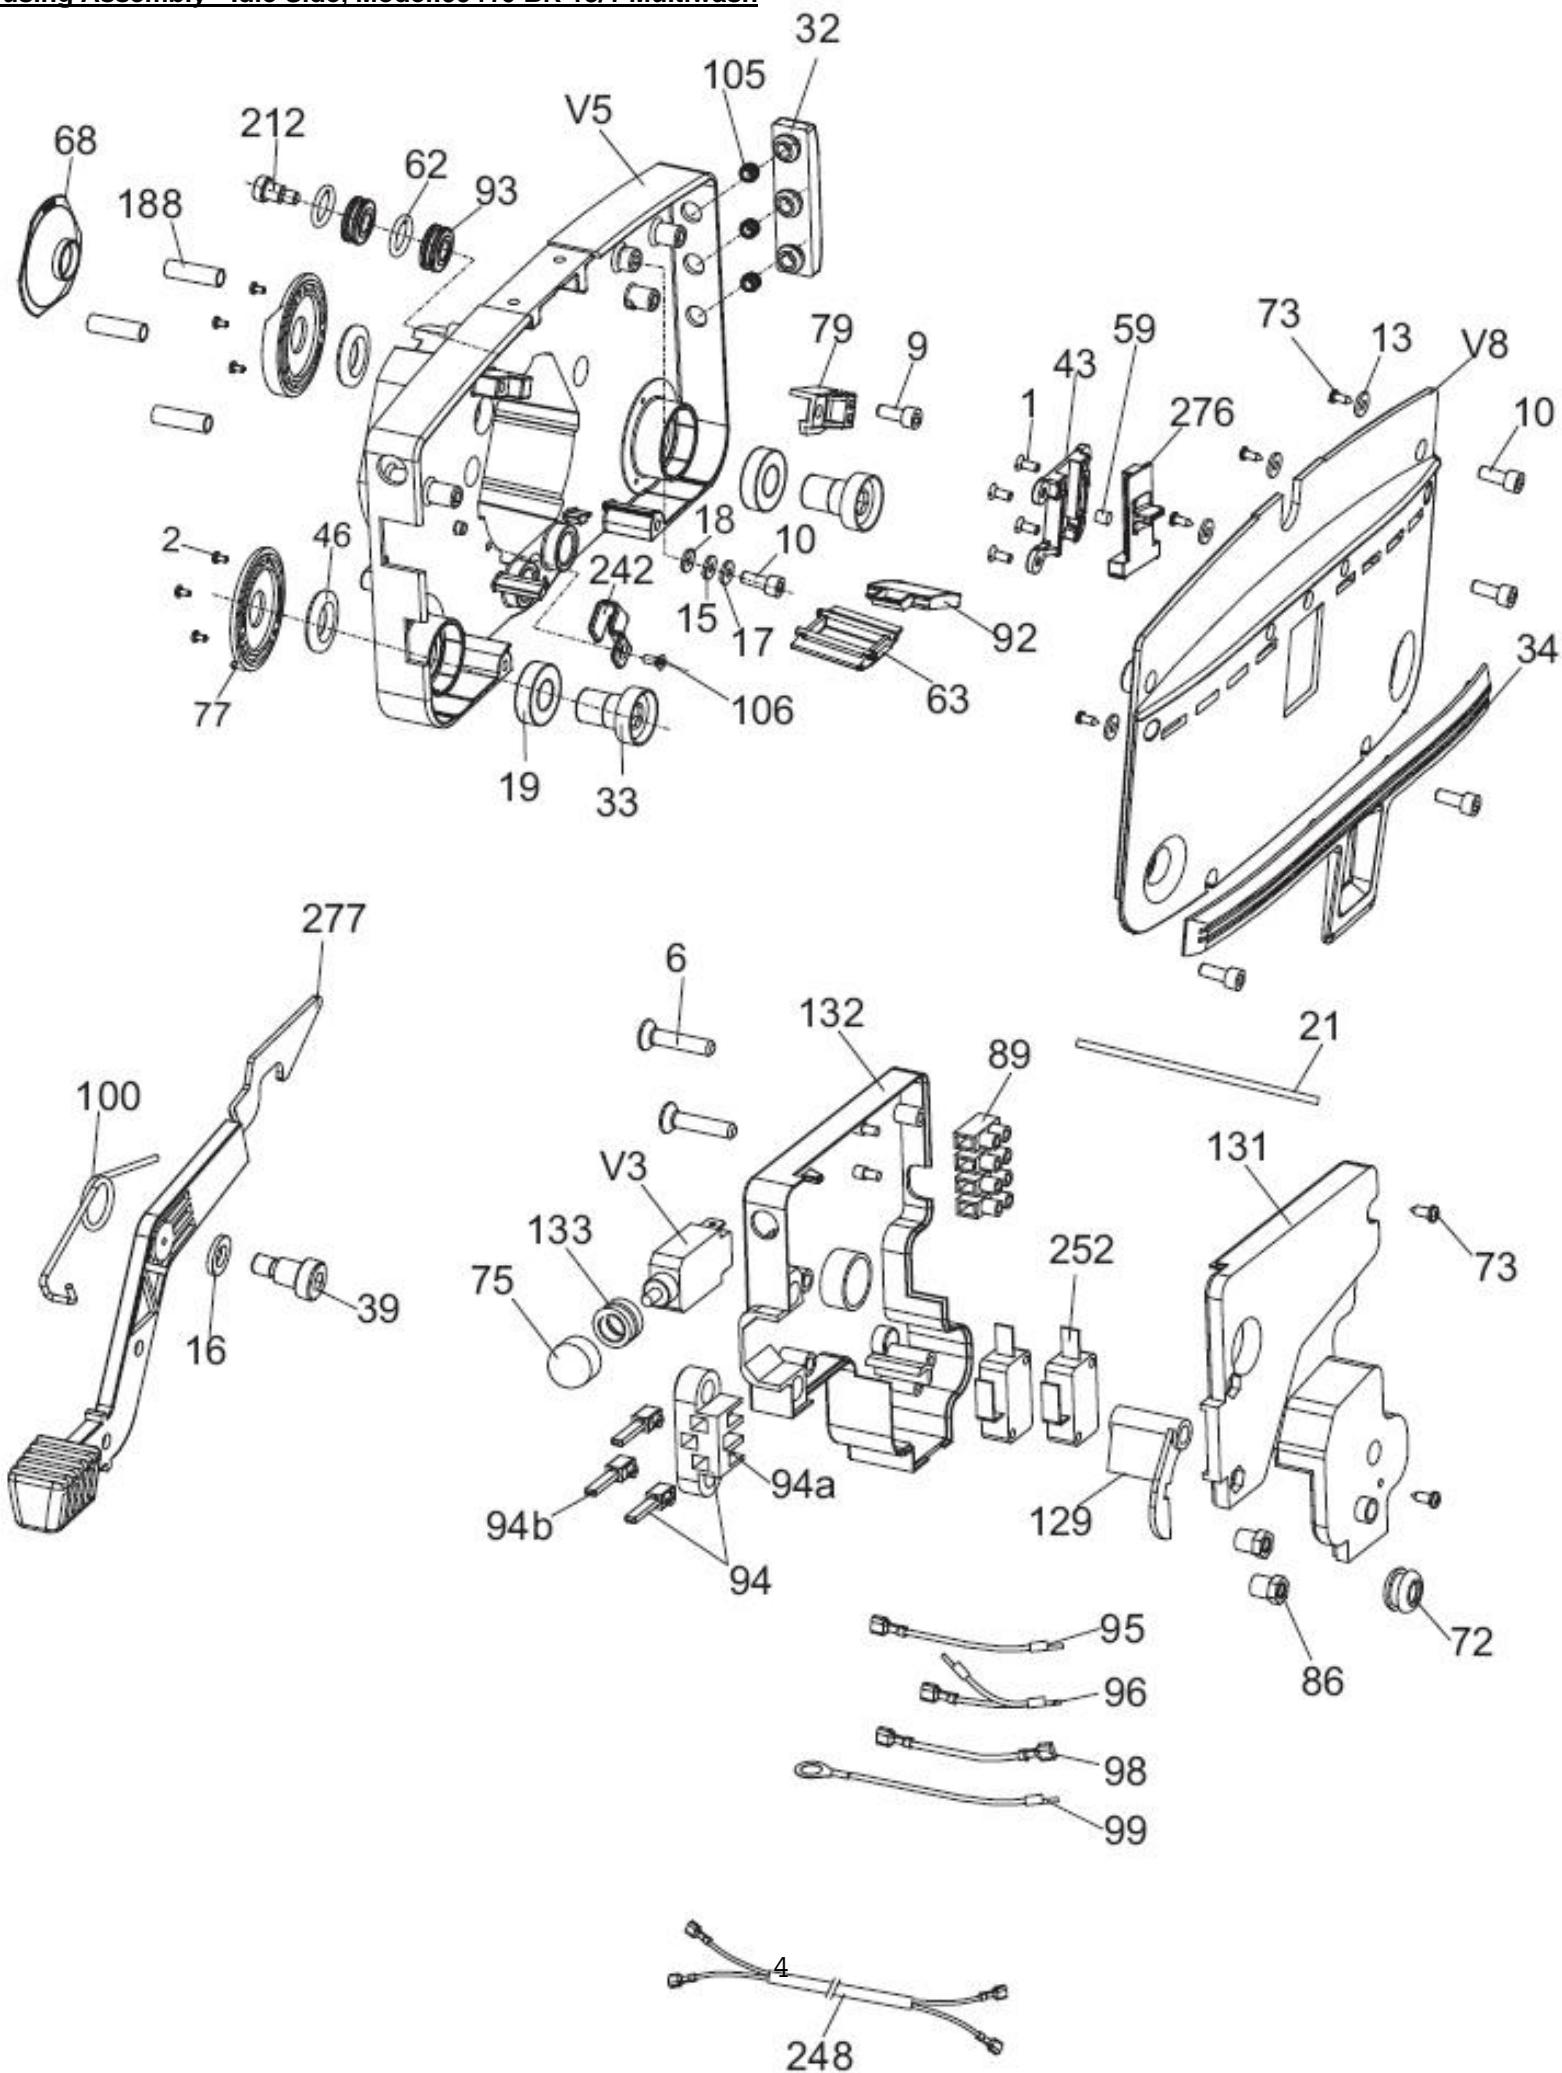

Housing Assembly - Idle Side

Model :99410 BR 13/1 Multiwash

	Number	Description	Qty Req.
1	90-0258-0000	CSK SCREW M4x10	4
2	90-0001-0000	CRPH SCREW M3x6	6
6	90-0261-0000	CSK SCREW M5x25	2
9	90-0293-0000	ALLEN SCREW M6x10	1
10	90-0144-0000	ALLEN SCREW M6x16	6
13	90-0007-0000	WASHER	4
15	90-0147-0000	WASHER	1
16	90-0395-0000	WASHER	1
17	90-0298-0000	WASHER, SPRING	1
18	90-0148-0000	WASHER, TOOTHED	1
19	90-0009-0000	BEARING	2
21	90-0149-0000	WIRE TIE	3
32	90-0154-0000	BUMPER	1
33	90-0155-0000	BUSH	2
34	90-0156-0000	BUMPER	1
39	90-0123-0000	STUB AXLE	1
43	90-0025-0000	SLIDER HOUSING	1
46	90-0027-0000	SEAL	2
59	90-0035-0000	PIN	1
62	90-0176-0000	O-RING	2
63	90-0040-0000	SHIELD	1
68	90-0179-0000	FAN COVER	1
72	90-0045-0000	GROMMET	2
73	90-0183-0000	SELF TAPPING SCREW	6
75	90-0048-0000	CAP	1
77	90-0020-0000	CAP	2
79	90-0188-0000	STOPPER	1
86	90-0297-0000	NUT	2
89	90-0297-0000	NUT	1
92	90-0267-0000	SHIELD	1
93	90-0294-0000	ROLLER	2
94	90-0290-0000	SOCKET ASSEMBLY	1
94a	90-0291-0000	SOCKET	1
94b	90-0292-0000	TERMINAL	3
95	90-0278-0000	CABLE	1
96	90-0279-0000	CABLE	1
98	90-0281-0000	CABLE	1
99	90-0282-0000	CABLE	1
100	90-0260-0000	SPRING PEDAL	1
105	90-0390-0000	BUMPER SLEEVE	3
106	90-0396-0000	CSK SCREW M4x8	1
129	90-0265-0000	LEVER SWITCH ACT	1
131	90-0262-0000	INSULATION TOP	1
132	90-0263-0000	INSULATION BOTTOM	1
133	90-0295-0000	NUT	1
188	90-0397-0000	SLEEVE TIE ROD	3
212	90-0392-0000	STUB AXLE	1
242	33864	CLAMP WIRE	1
248	33865	CABLE ASSEMBLY	1
252	33866	SWITCH	2
276	33867	SLIDER TRANSPORT	1
277	33868	PEDAL	1
V3	90-0056-0000	CIRCUIT BREAKER	1
V5	33870	IDLE HOUSING	1
V8	33871	COVER	1

Housing Assembly - Idle Side, Model:99410 BR 13/1 Multiwash