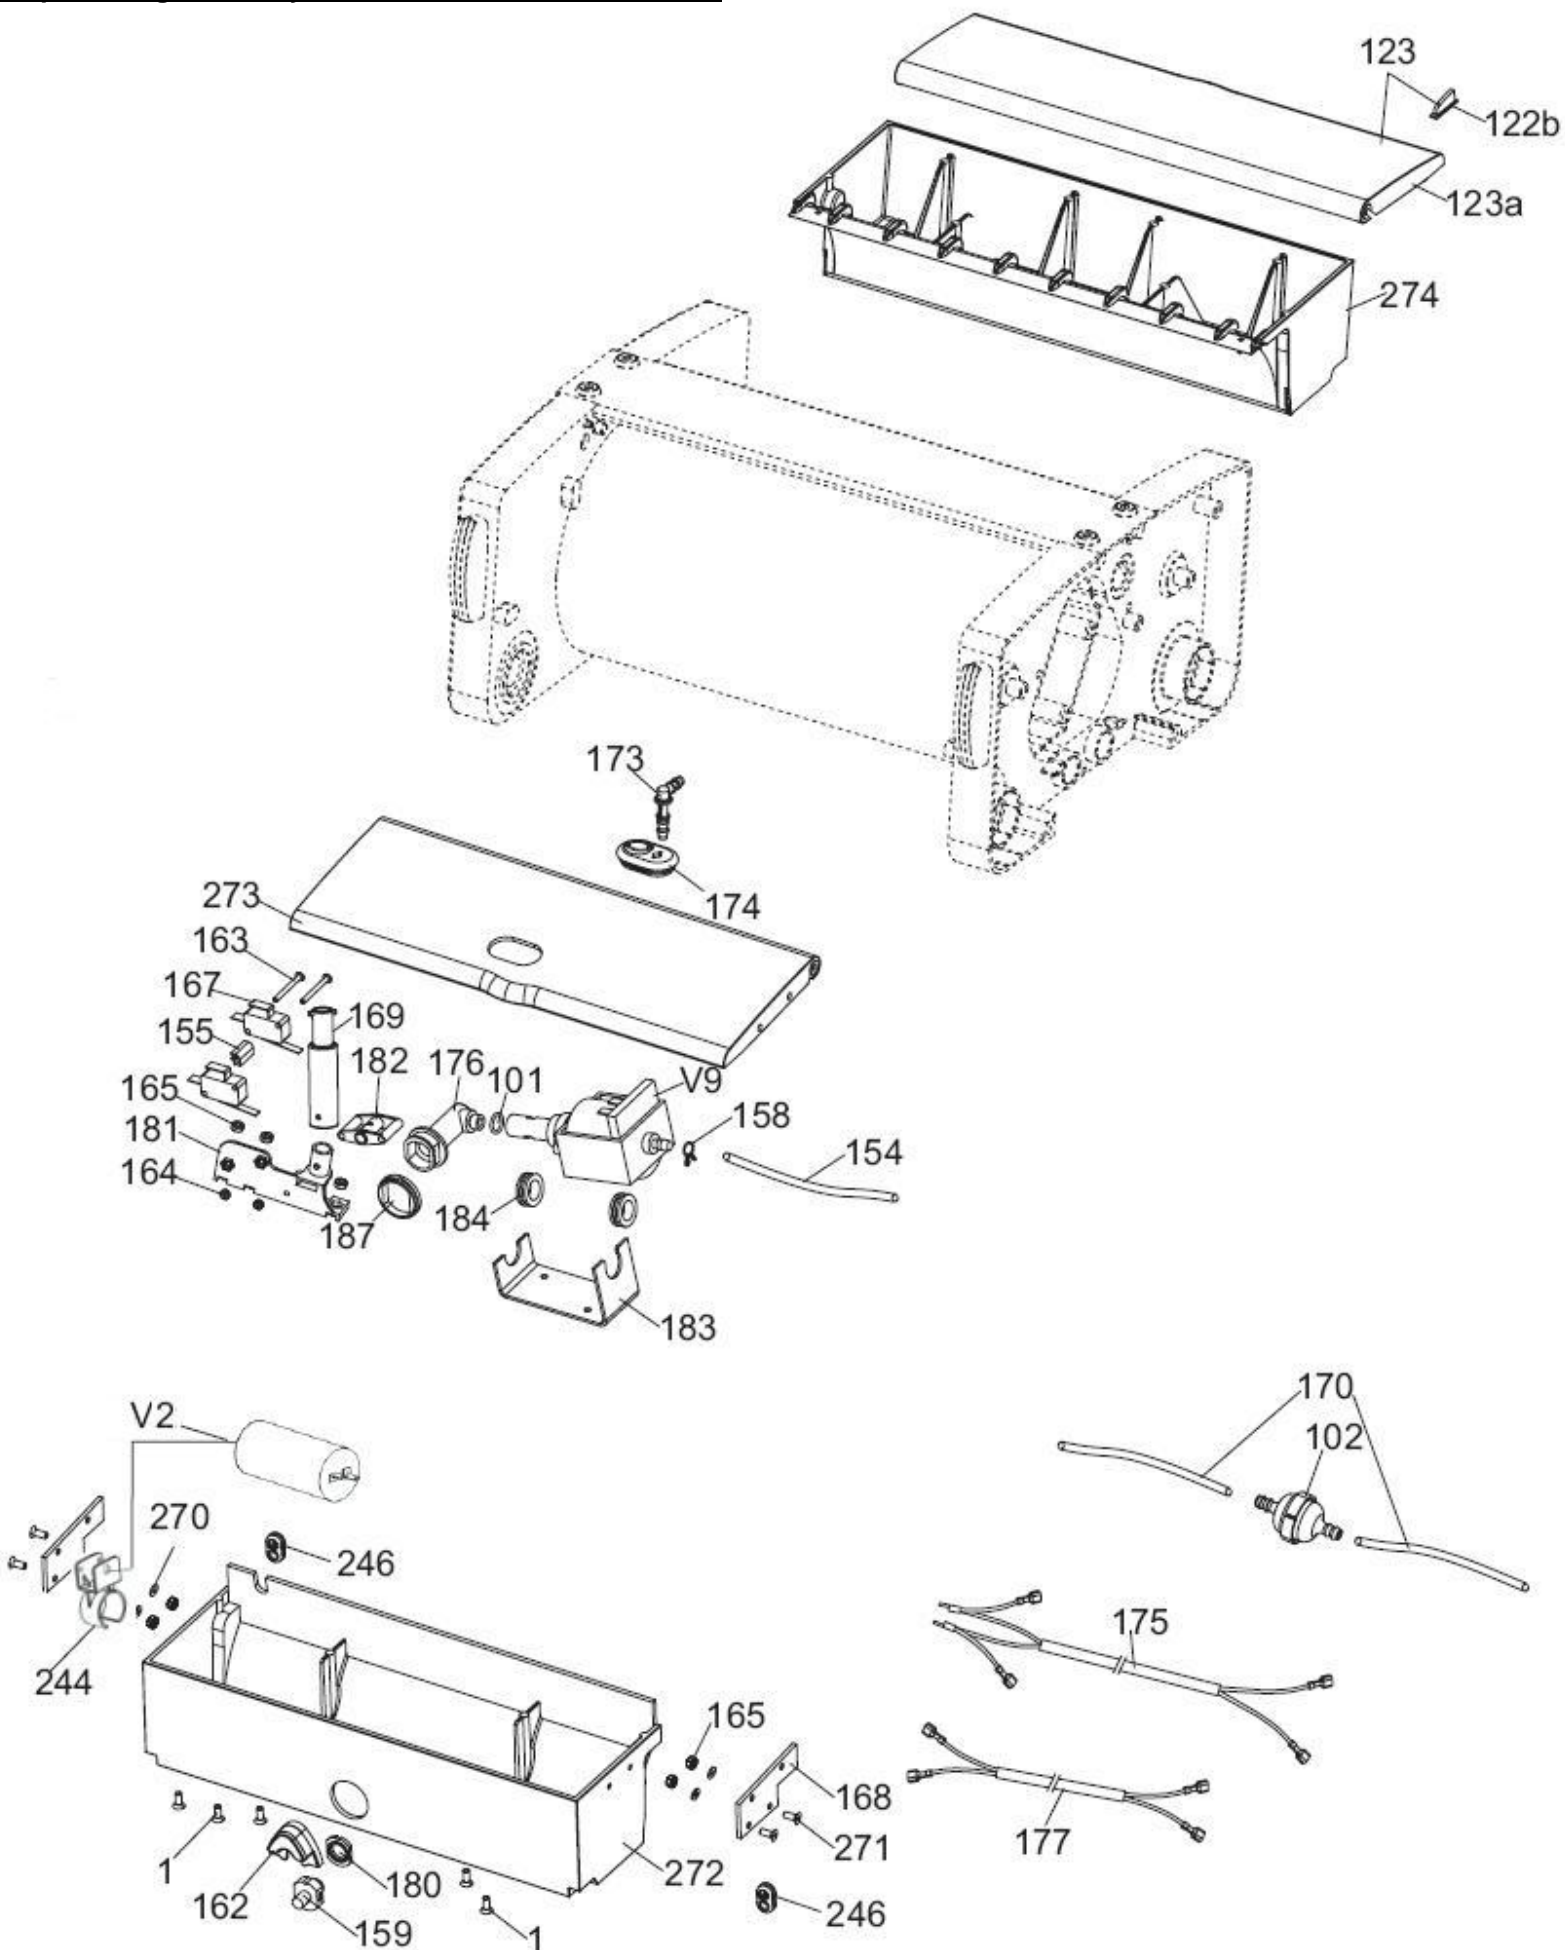

Pump Housing Assembly

Model :99410 BR 13/1 Multiwash

	Number	Description	Qty Req.
1	90-0258-0000	CSK SCREW M4x10	5
101	90-0100-0000	O-RING	1
102	90-0113-0000	FILTER	1
122b	90-0055-0000	LID PAD	2
123	90-0075-0000	LID ASSEMBLY	1
123a	90-0184-0000	LID	1
154	90-0104-0000	HOSE	1
155	90-0227-0000	INSULATION	1
158	90-0353-0000	HOSE CLIP	1
159	90-0107-0000	NOZZLE	1
162	90-0112-0000	BOOT	1
163	90-0138-0000	SCREW	2
164	90-0140-0000	NUT, HEX	2
165	90-0141-0000	NUT, HEX	3
167	90-0057-0000	SWITCH	2
168	90-0349-0000	STRIP LID	2
169	90-0350-0000	EXTENSION BUSH	1
170	90-0403-0000	HOSE	2
173	90-0404-0000	HOSE CONNECTOR	1
174	90-0405-0000	BOOT LID	1
175	90-0343-0000	CABLE	1
176	90-0094-0000	ADAPTER NOZZLE	1
177	90-0344-0000	CABLE	1
180	90-0093-0000	SEAL NOZZLE	1
181	90-0209-0000	BASE SWITCH	1
182	90-0212-0000	LEVER	1
183	90-0213-0000	CLAMP	1
184	90-0214-0000	SUPPORT RING	2
187	90-0099-0000	SPACER	1
244	33872	CLAMP CAPACITOR	1
246	33873	GROMMET	2
270	33874	WASHER	4
271	33875	CSK SCREW M4x15	4
272	33876	PUMP HOUSING-YELLOW	1
273	33877	LID PUMP HOUSING	1
274	33878	TANK ASSEMBLY RECOVERY	1
V2	33879	CAPACITOR	1
V9	33880	PUMP	1