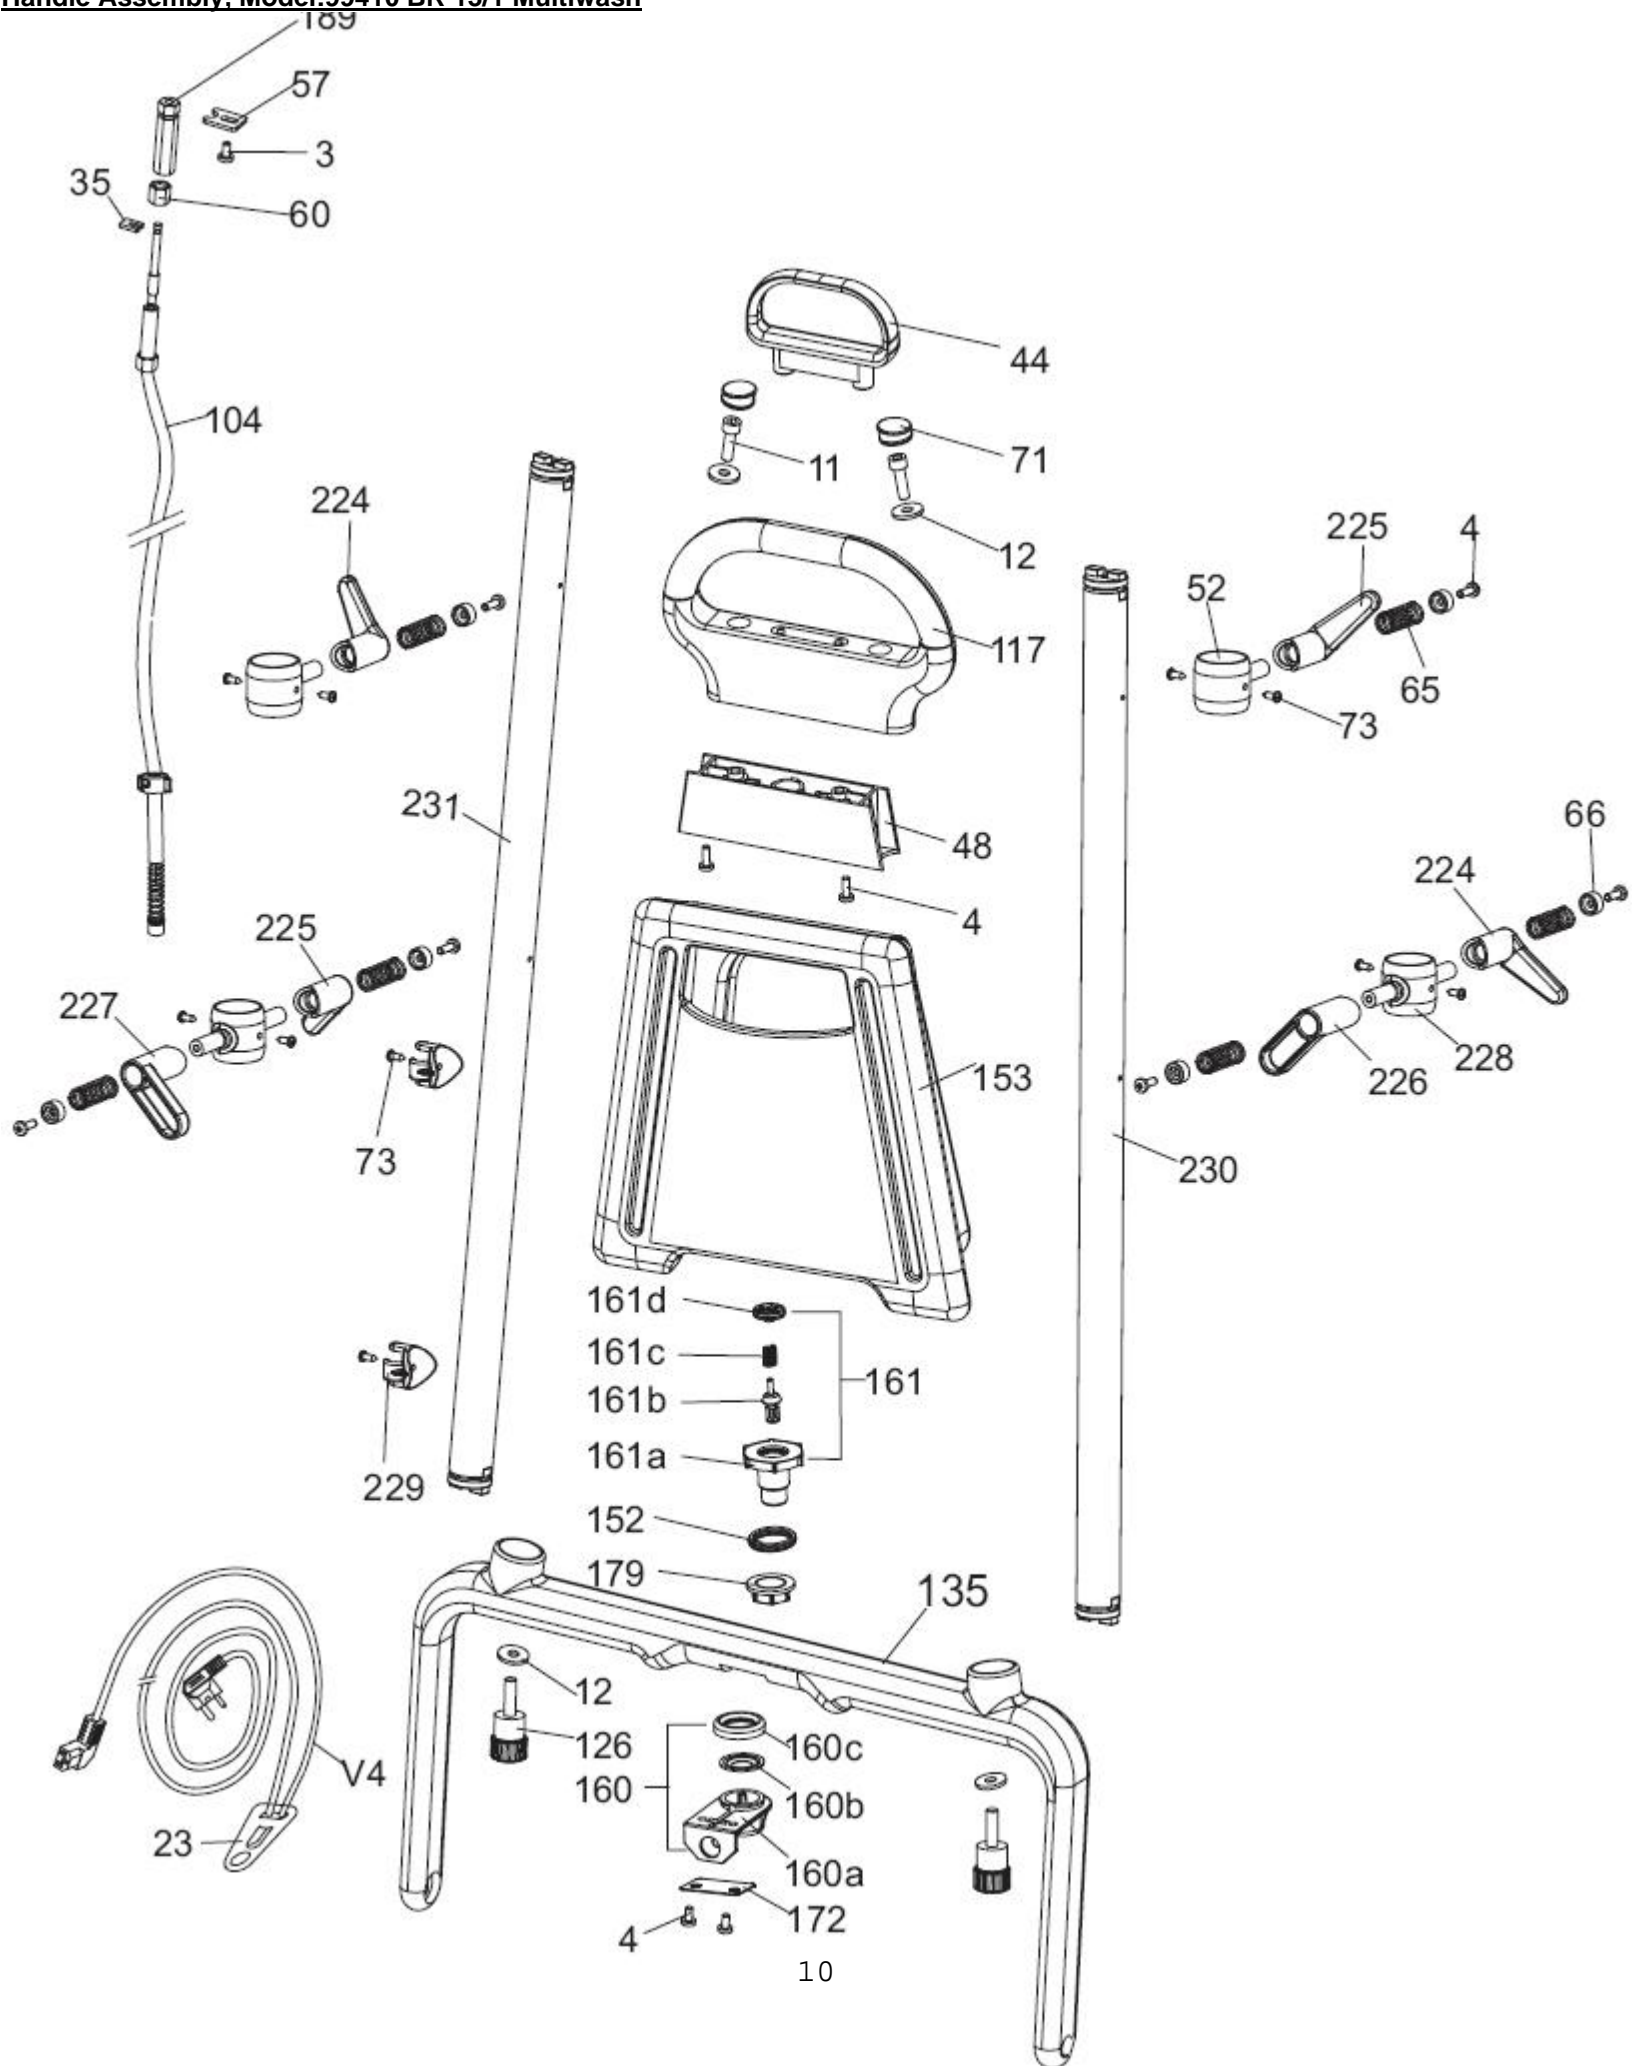

Handle Assembly

Model :99410 BR 13/1 Multiwash

	Number	Description	Qty Req.
3	90-0002-0000	CRPH SCREW M4x8	1
4	90-0046-0000	CRPH SCREW M4x12	10
11	90-0005-0000	ALLEN SCREW M6x20	2
12	90-0006-0000	WASHER	4
23	90-0010-0000	CABLE RETAINER	1
35	90-0018-0000	CLAMP	1
44	90-0026-0000	PULL HANDLE	1
48	90-0165-0000	CAP	1
52	90-0168-0000	BASE CABLE HOLDER	2
57	90-0032-0000	CLAMP	1
60	90-0038-0000	NUT	1
65	90-0041-0000	SPRING	6
66	90-0042-0000	WASHER	6
71	90-0044-0000	PLUG	2
73	90-0183-0000	SELF TAPPING SCREW	10
104	90-0347-0000	PULL CABLE	1
117	90-0067-0000	TOP HANDLE	1
126	90-0296-0000	KNOB	2
135	90-0235-0000	BOTTOM HANDLE	1
152	90-0101-0000	GASKET	1
153	90-0103-0000	TANK	1
160	90-0110-0000	BASE VALVE	1
160a	90-0202-0000	BASE	1
160b	90-0206-0000	SEAL	1
160c	90-0210-0000	CAP VALVE	1
161	90-01110-0000	VALVE	1
161a	90-0203-0000	BODY	1
161b	90-0341-0000	SEAL	1
161c	90-0229-0000	SPRING	1
161d	90-0204-0000	CAP SPRING	1
172	90-0412-0000	PLATE	1
179	90-0092-0000	NUT	1
189	33881	SLEEVE	1
224	90-0402-0000	KNOB - CABLE HOLDER II	2
225	90-0429-0000	KNOB - CABLE HOLDER I	2
226	90-0443-0000	KNOB	1
227	90-0444-0000	KNOB	1
228	90-0445-0000	BASE CABLE	2
229	33882	GUIDE	2
230	90-0451-0000	PIPE - LH	1
231	90-0452-0000	PIPE - RH	1
V4	33883	POWER CORD	1

Handle Assembly, Model:99410 BR 13/1 Multiwash